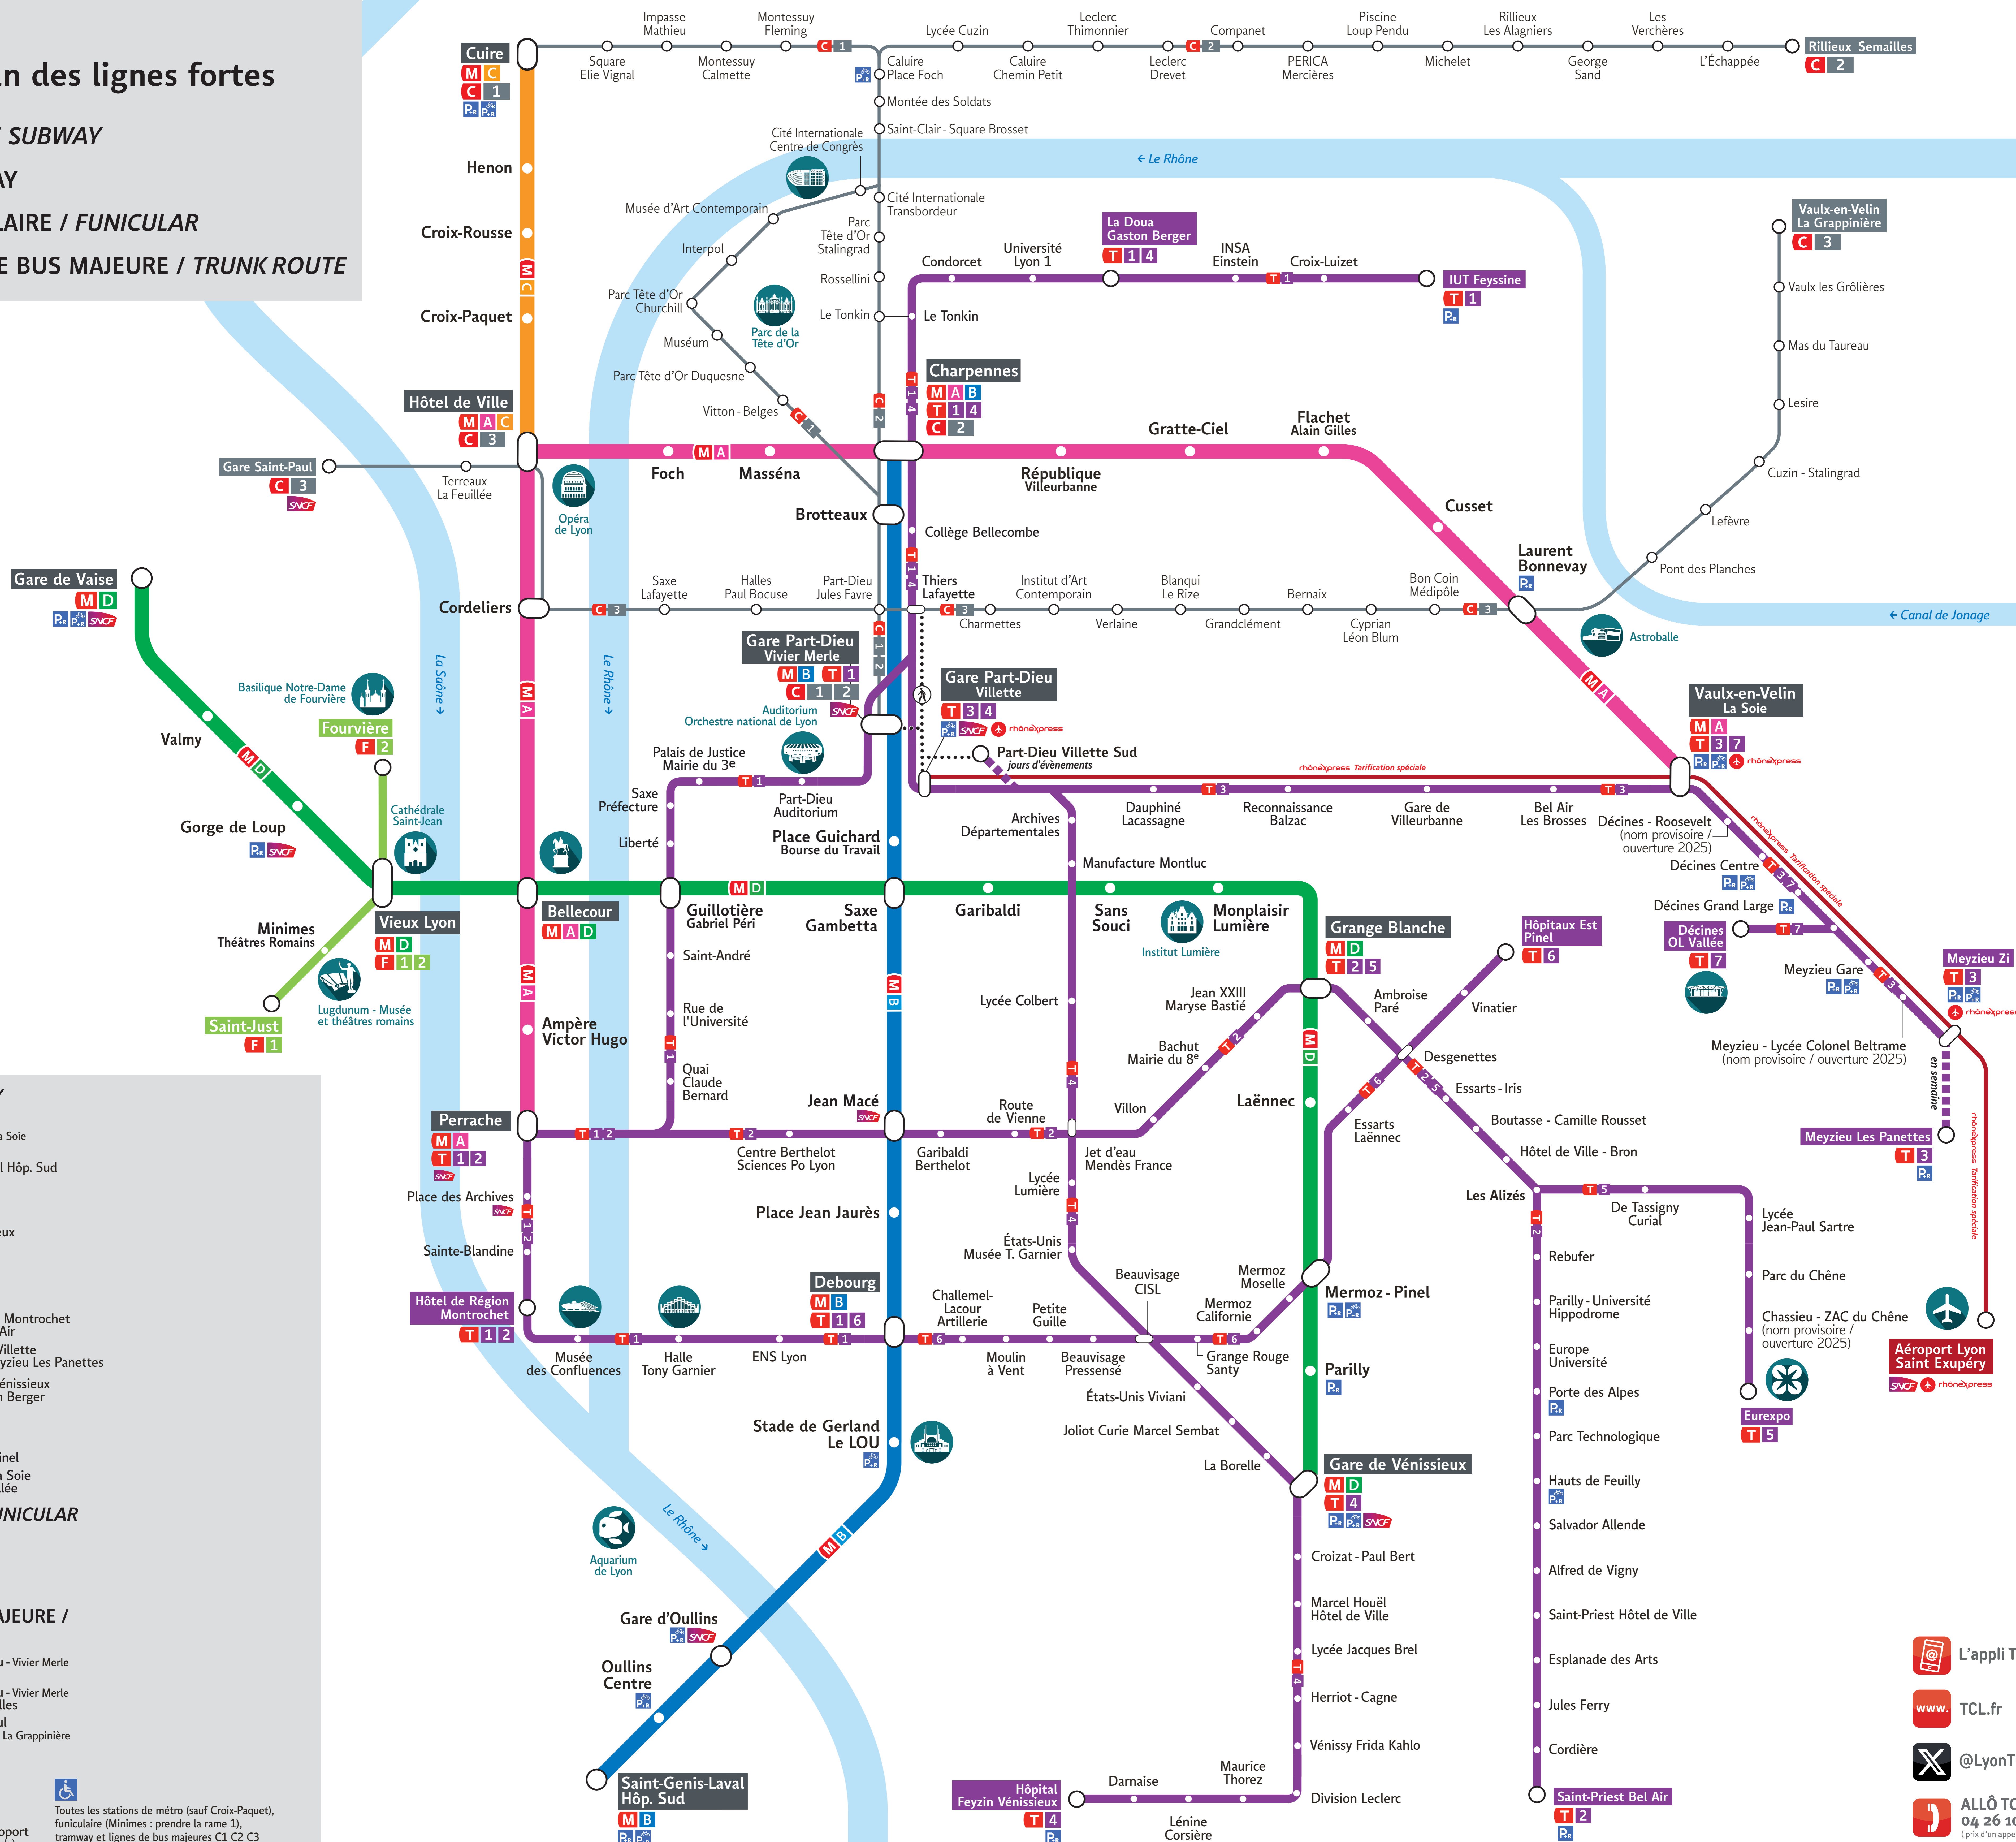

TCL
SYTRAL MOBILITÉS **Plan des lignes fortes**

- M** MÉTRO / SUBWAY
- T** TRAMWAY
- F** FUNICULAIRE / FUNICULAR
- C** LIGNE DE BUS MAJEURE / TRUNK ROUTE

- MÉTRO / SUBWAY**
- M A** Perrache
Vaulx-en-Velin La Soie
 - M B** Charpennes
Saint-Genis-Laval Hôp. Sud
 - M C** Hôtel de Ville
Cuire
 - M D** Gare de Vaise
Gare de Vénissieux

- TRAMWAY**
- T 1** Debourg
IUT Feysine
 - T 2** Hôtel de Région Montrouchet
Saint-Priest Bel Air
 - T 3** Gare Part-Dieu Villettes
Meyzieu Zi / Meyzieu Les Panettes
 - T 4** Hôpital Feyzin Vénissieux
La Doua - Gaston Berger
 - T 5** Grange Blanche
Eurexpo
 - T 6** Debourg
Hôpitaux Est - Pinel
 - T 7** Vaulx-en-Velin La Soie
Décines - OL Vallée

- FUNICULAIRE / FUNICULAR**
- F 1** Vieux Lyon
Saint-Just
 - F 2** Vieux Lyon
Fourvière

- LIGNE DE BUS MAJEURE / TRUNK ROUTE**
- C 1** Gare Part-Dieu - Vivier Merle
Cuire
 - C 2** Gare Part-Dieu - Vivier Merle
Rillieux Semailles
 - C 3** Gare Saint-Paul
Vaulx-en-Velin La Grappinière

SERVICES

- P_R** Parc relais
- P_R^{VL}** Parc relais Vélo
- A** Desserte aéroport (tarification spéciale)
- SNCF** Gare

Toutes les stations de métro (sauf Croix-Paquet), funiculaire (Minimes : prendre la rame 1), tramway et lignes de bus majeures C1 C2 C3 sont accessibles.